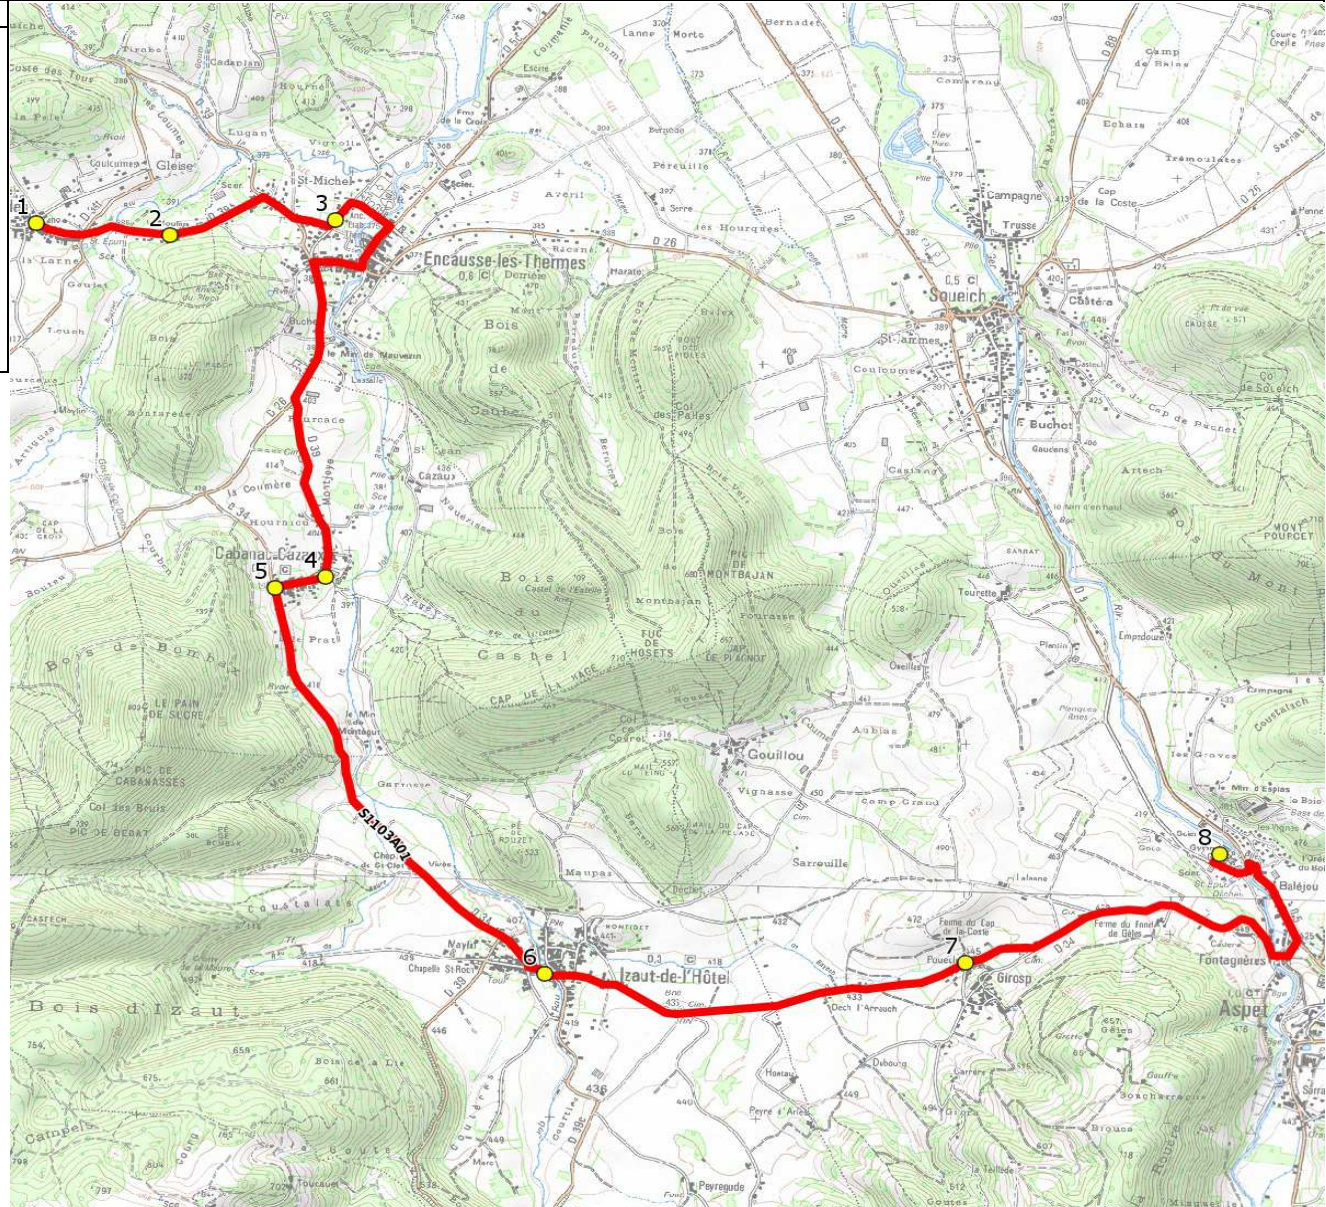

Mise à jour : 15/08/2016	Circuit : REGADES-COLLEGE ASPET	Circuit N° : S1103
Marché (année de notification-durée) : 2016-7	Transporteur : GARAGE TRANSPORTS TAXI SANS	Km en charge : 11,79 Km
Nombre de places : 57 pl	Véhicule : - /	Année : 2016

ITINERAIRE INDICATIF (ALLER)	LMMJV--
REGADES	
1. ABCGn0310 Place	07:57
2. ABCGn1052 Le Pech	07:58
ENCAUSSE-LES-THERMES	
3. ABCGn1482 Ecole Primaire	08:05
CABANAC-CAZAUX	
4. ABCGn0570 Eglise	08:10
5. RD34/RD39/AB	08:11
IZAUT-DE-L'HOTEL	
6. ABCGn0334 Eglise	08:15
ASPET	
7. RD34/Girop/Pouech	08:17
8. Collège Armand Latour	08:20

Mise à jour : 15/08/2016

Marché (année de notification-durée) : 2016-7

Nombre de places : 57 pl

Circuit : REGADES-COLLEGE ASPET

Transporteur : GARAGE TRANSPORTS TAXI SANS

Véhicule : - /

Circuit N° : S1103

Km en charge : 12,49 Km

Année : 2016

ITINERAIRE INDICATIF (RETOUR)	LM-JV--	Merc
ASPET		
1. Collège Armand Latour	16:55	13:18
2. RD34/Girops/Pouech	16:59	13:22
IZAUT-DE-L'HOTEL		
3. ABCGn0334 Eglise	17:02	13:25
CABANAC-CAZAUX		
4. RD34/RD39/AB	17:06	13:29
5. ABCGn0570 Eglise	17:07	13:31
ENCAUSSE-LES-THERMES		
6. RD26/Pont/Thermes/AB	17:12	13:34
7. ABCGn1482 Ecole Primaire	17:14	13:36
REGADES		
8. ABCGn0310 Place	17:17	13:40
9. ABCGn1052 Le Pech	17:18	13:42